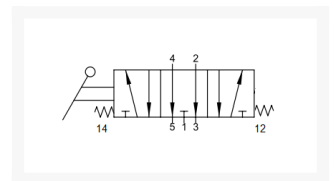

HANDBED. 5/3 MONOSTABIEL G1/8 OC

Product Images

Additional Information

EAN Code	8719426375983
Artikelnummer	YPC-HLV340S
Omschrijving	5/3 midden open monostabiel
Merk	YPC
Draadmaat 1	1/8" BSPP
Draadmaat 2	1/8" BSPP
Model	5/3 monosstabiel midden open
Aansluitmaat	1/8" BSPP
Functie	5/3 center exhausted (OC)
Alternatief voor	7010000900 Metalwork