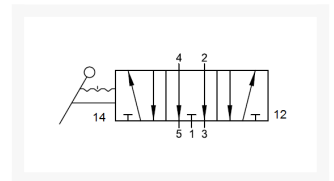

# HANDBED. 5/3 TRISTABIEL G1/4 OC

## Additional Information

---

EAN Code	8719426376072
Artikelnummer	YPC-HLV440D
Omschrijving	5/3 midden open tristabiel
Merk	YPC
Draadmaat 1	1/4" BSPP
Draadmaat 2	1/8" BSPP
Model	5/3 tristabiel midden open
Aansluitmaat	1/4" BSPP
Functie	5/3 center exhausted (OC)