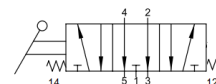

HANDBED. 5/3 MONOSTABIEL G1/4 OC

Product Images

Additional Information

EAN Code	8719426376089
Artikelnummer	YPC-HLV440S
Omschrijving	5/3 midden open monostabiel
Merk	YPC
Draadmaat 1	1/4" BSPP
Draadmaat 2	1/4" BSPP
Model	5/3 monostabiel midden open
Aansluitmaat	1/4" BSPP
Functie	5/3 center exhausted (OC)