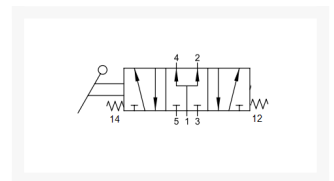

HANDBED. 5/3 MONOSTABIEL G1/4 PC

Product Images

Additional Information

EAN Code	8719426376102
Artikelnummer	YPC-HLV450S
Omschrijving	5/3 midden druk monostabiel
Merk	YPC
Draadmaat 1	1/4" BSPP
Draadmaat 2	1/8" BSPP
Model	5/3 monostabiel midden druk
Aansluitmaat	1/4" BSPP
Functie	5/3 center in pressurized (PC)