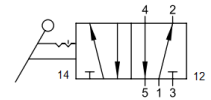

HANDBED. 5/2 BISTABIEL G3/8

Product Images

Additional Information

| | |
|---------------|---------------|
| EAN Code | 8719426376126 |
| Artikelnummer | YPC-HLV520D |
| Omschrijving | 5/2 bistabiel |
| Merk | YPC |
| Draadmaat 1 | 3/8" BSPP |
| Draadmaat 2 | 3/8" BSPP |
| Model | 5/2 bistabiel |
| Aansluitmaat | 3/8" BSPP |
| Functie | 5/2 bistabiel |