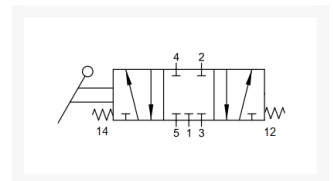

HANDBED. 5/3 MONOSTABIEL G3/8 CC

Product Images

Additional Information

EAN Code	8719426376140
Artikelnummer	YPC-HLV530S
Omschrijving	5/3 midden gesloten monostabiel
Merk	YPC
Draadmaat 1	3/8" BSPP
Draadmaat 2	3/8" BSPP
Model	5/3 monostabiel midden gesloten
Aansluitmaat	3/8" BSPP
Functie	5/3 center closed (CC)