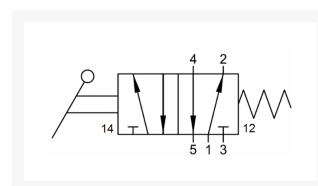

HANDBED. 5/2 MONOSTABIEL G1/2

Product Images

Additional Information

EAN Code	8719426376164
Artikelnummer	YPC-HLV610S
Omschrijving	5/2 monostabiel
Merk	YPC
Draadmaat 1	1/2" BSPP
Draadmaat 2	1/2" BSPP
Model	5/2 monostabiel
Aansluitmaat	1/2" BSPP
Functie	5/2 monostabiel