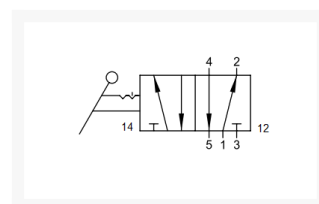

HANDBED. 5/2 BISTABIEL G1/2

Product Images

Additional Information

| | |
|---------------|---------------|
| EAN Code | 8719426376171 |
| Artikelnummer | YPC-HLV620D |
| Omschrijving | 5/2 bistabiel |
| Merk | YPC |
| Draadmaat 1 | 1/2" BSPP |
| Draadmaat 2 | 1/2" BSPP |
| Model | 5/2 bistabiel |
| Aansluitmaat | 1/2" BSPP |
| Functie | 5/2 bistabiel |