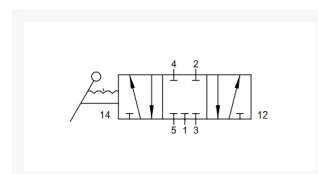

HANDBED. 5/3 TRISTABIEL G1/2 CC

Product Images

Additional Information

| | |
|---------------|--------------------------------|
| EAN Code | 8719426376188 |
| Artikelnummer | YPC-HLV630D |
| Omschrijving | 5/3 midden gesloten tristabiel |
| Merk | YPC |
| Draadmaat 1 | 1/2" BSPP |
| Draadmaat 2 | 1/2" BSPP |
| Model | 5/3 tristabiel midden gesloten |
| Aansluitmaat | 1/2" BSPP |
| Functie | 5/3 center closed (CC) |