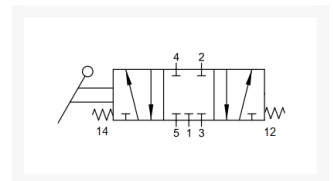

# HANDBED. 5/3 MONOSTABIEL G1/2 CC

## Additional Information

---

EAN Code	8719426376195
Artikelnummer	YPC-HLV630S
Omschrijving	5/3 midden gesloten monostabiel
Merk	YPC
Draadmaat 1	1/2" BSPP
Draadmaat 2	1/2" BSPP
Model	5/3 monostabiel midden gesloten
Aansluitmaat	1/2" BSPP
Functie	5/3 center closed (CC)