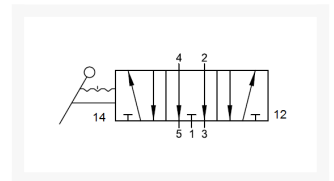

# HANDBED. 5/3 TRISTABIEL G1/2 OC

## Additional Information

---

EAN Code	8719426376201
Artikelnummer	YPC-HLV640D
Omschrijving	5/3 midden open tristabiel
Merk	YPC
Draadmaat 1	1/2" BSPP
Draadmaat 2	1/2" BSPP
Model	5/3 tristabiel midden open
Aansluitmaat	1/2" BSPP
Functie	5/3 center exhausted (OC)