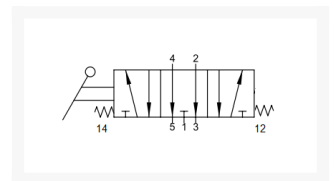

HANDBED. 5/3 MONOSTABIEL G1/2 OC

Product Images

Additional Information

EAN Code	8719426376218
Artikelnummer	YPC-HLV640S
Omschrijving	5/3 midden open monostabiel
Merk	YPC
Draadmaat 1	1/2" BSPP
Draadmaat 2	1/2" BSPP
Model	5/3 monostabiel midden open
Aansluitmaat	1/2" BSPP
Functie	5/3 center exhausted (OC)