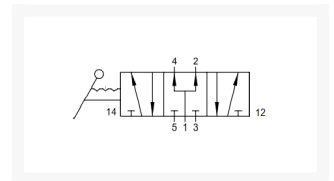

HANDBED. 5/3 TRISTABIEL G1/2 PC

Product Images

Additional Information

EAN Code	8719426376225
Artikelnummer	YPC-HLV650D
Omschrijving	5/3 midden druk tristabiel
Merk	YPC
Draadmaat 1	1/2" BSPP
Draadmaat 2	1/2" BSPP
Model	5/3 tristabiel midden druk
Aansluitmaat	1/2" BSPP
Functie	5/3 center in pressurized (PC)