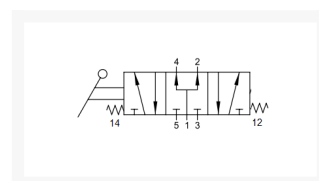

# HANDBED. 5/3 MONOSTABIEL G1/2 PC

## Additional Information

---

EAN Code	8719426376232
Artikelnummer	YPC-HLV650S
Omschrijving	5/3 midden druk monostabiel
Merk	YPC
Draadmaat 1	1/2" BSPP
Draadmaat 2	1/2" BSPP
Model	5/3 monostabiel midden druk
Aansluitmaat	1/2" BSPP
Functie	5/3 center in pressurized (PC)