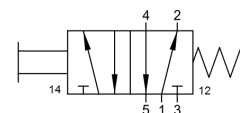

## Additional Information

---

EAN Code	8719426376263
Artikelnummer	YPC-KMV310-S
Omschrijving	5/2 monostabiel
Merk	YPC
Draadmaat 1	1/8" BSPP
Draadmaat 2	1/8" BSPP
Model	5/2 monostabiel
Aansluitmaat	1/8" BSPP
Bediening	Trek/drukknop