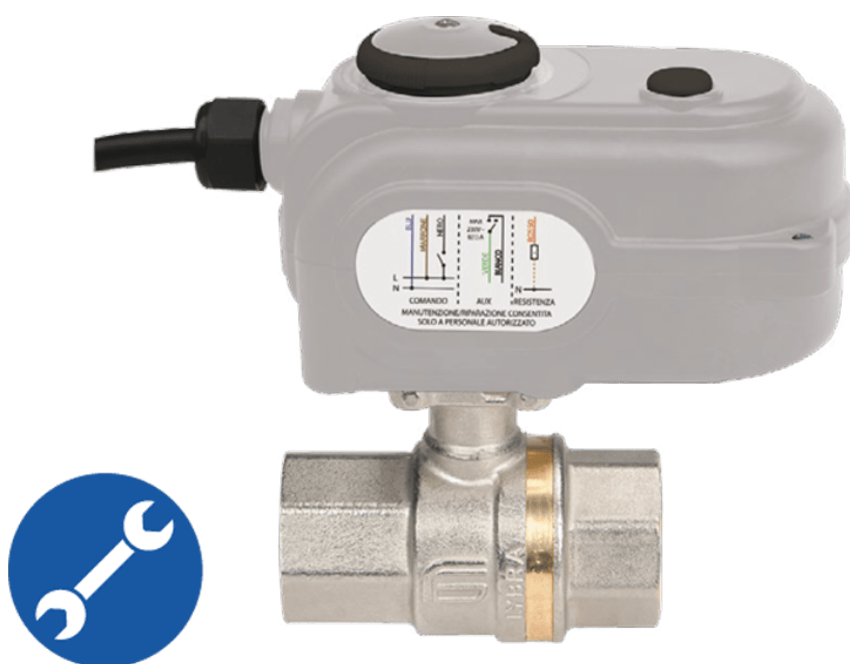

1/2LYBRA 25B 24VAC/15S+MANUEEL

Product Images

Omschrijving

De Lybra is een messing kogelkraan-actuator combinatie voor het elektrisch aansturen van de kogelkraan. Een PTFE taatslager/afdichting en een Viton® en EPDM O-ring zorgen voor een zeer betrouwbare afdichtingscombinatie. De kogelafdichtingen zijn voorgespannen met een Viton® O-ring voor lichter en betrouwbaarder schakelen. In te zetten in processen met warm en koud water, oliën en vetten, lichte chemicaliën en neutrale gassen. De IP 54 elektrische actuator (90°, ISO 5211) kan naar keuze openen danwel sluiten in 15 óf 60 seconden, met naar keus een aansluitspanning van 24 óf 230 VAC. De actuator kan ook handmatig worden bediend. Vraag om de montage instructie tbv correcte inbouw.

Additional Information

EAN Code	8719426391556
Artikelnummer	E67AA204MDZA0
Omschrijving	24 VAC 15 seconden
Aansluiting 1	Binnendraad
Aansluiting 2	Binnendraad
Doorlaat kraan	DN 15
Materiaal kraan	Messing
Medium kraan	Lucht, neutrale gassen, water
Merk kogelkraan	Effebi
Vervangend product van	E66AA204MDZA0
Aansluitmaat	1/2"
Bediening	Elektrisch
Max. druk	40 bar
Spanning	24VAC
Aansluitsoort	BSP