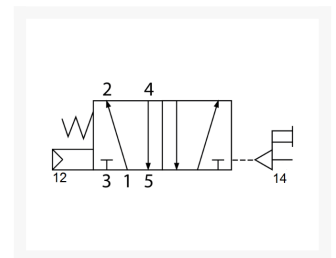

SF2 5/2 MONOST PNEU G1/8 (PILOT M5)

Product Images

Uw voordelen

- Compact ventielen met zeer verzorgde uitstraling en goede flow
- Te gebruiken als leidingmontageventiel, grondplaatventiel
- Uitwisselbaar met SMC 18mm modellen VZ en VZA5000
- Brede range 3/2, 5/2 en 5/3 ventielen met uitstekende levensduur

ATEX certificaat

ATEX certificaat beschikbaar op aanvraag.

Additional Information

EAN Code	8719426379523
Artikelnummer	YPC-SFP2101
Omschrijving	5/2 monostabiel
Merk	YPC
Model	5/2 monostabiel
Type ventiel	Pneumatisch bediend (SFP-Serie)
Aansluitmaat	1/8" BSPP
Functie	5/2 monostabiel