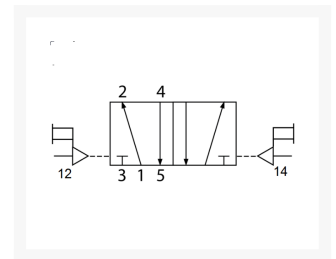

SF2 5/2 BIST PNEU G1/8

Product Images

Uw voordelen

- Compact ventielen met zeer verzorgde uitstraling en goede flow
- Te gebruiken als leidingmontageventiel, grondplaatventiel
- Uitwisselbaar met SMC 18mm modellen VZ en VZA5000
- Brede range 3/2, 5/2 en 5/3 ventielen met uitstekende levensduur

ATEX certificaat

ATEX certificaat beschikbaar op aanvraag.

Additional Information

EAN Code	8719426379554
Artikelnummer	YPC-SFP2200
Omschrijving	5/2 bistabiel
Merk	YPC
Model	5/2 bistabiel
Type ventiel	Pneumatisch bediend (SFP-Serie)
Aansluitmaat	1/8" BSPP
Functie	5/2 bistabiel