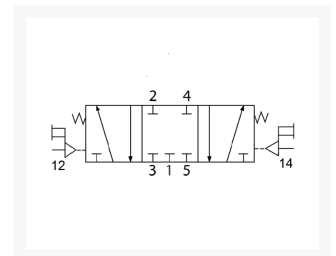

SF2 5/3 CC MONOST PNEU G1/8

Product Images

Uw voordelen

- Compact ventielen met zeer verzorgde uitstraling en goede flow
- Te gebruiken als leidingmontageventiel, grondplaatventiel
- Uitwisselbaar met SMC 18mm modellen VZ en VZA5000
- Brede range 3/2, 5/2 en 5/3 ventielen met uitstekende levensduur

ATEX certificaat

ATEX certificaat beschikbaar op aanvraag.

Additional Information

EAN Code	8719426379585
Artikelnummer	YPC-SFP2303
Omschrijving	5/3 midden gesloten
Merk	YPC
Model	5/3 midden gesloten
Type ventiel	Pneumatisch bediend (SFP-Serie)
Aansluitmaat	1/8" BSPP
Functie	5/3 center closed (CC)