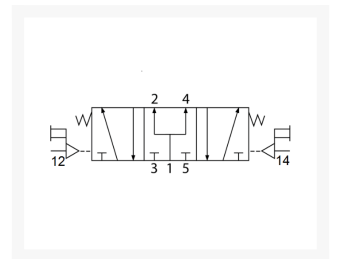

SF2 5/3 PC MONOST PNEU G1/8

Product Images

Uw voordelen

- Compact ventielen met zeer verzorgde uitstraling en goede flow
- Te gebruiken als leidingmontageventiel, grondplaatventiel
- Uitwisselbaar met SMC 18mm modellen VZ en VZA5000
- Brede range 3/2, 5/2 en 5/3 ventielen met uitstekende levensduur

ATEX certificaat

ATEX certificaat beschikbaar op aanvraag.

Additional Information

EAN Code	8719426379608
Artikelnummer	YPC-SFP2503
Omschrijving	5/3 midden druk
Merk	YPC
Model	5/3 midden druk
Type ventiel	Pneumatisch bediend (SFP-Serie)
Aansluitmaat	1/8" BSPP
Functie	5/3 center in pressurized (PC)