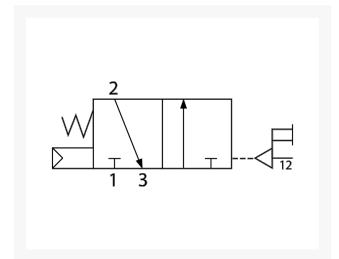

SF2 3/2 NC MONOST PNEU G1/8

Product Images

Uw voordelen

- Compact ventielen met zeer verzorgde uitstraling en goede flow
- Te gebruiken als leidingmontageventiel, grondplaatventiel
- Uitwisselbaar met SMC 18mm modellen VZ en VZA5000
- Brede range 3/2, 5/2 en 5/3 ventielen met uitstekende levensduur

ATEX certificaat

ATEX certificaat beschikbaar op aanvraag.

Additional Information

EAN Code	8719426379615
Artikelnummer	YPC-SFP2601
Omschrijving	3/2 NC monostabiel
Merk	YPC
Model	3/2 NC monostabiel
Type ventiel	Pneumatisch bediend (SFP-Serie)
Aansluitmaat	1/8" BSPP
Functie	3/2 normally closed (NC)
Alternatief voor	SYJA712-01F SMC