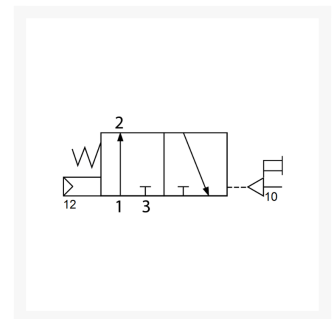

SF2 3/2 NO MONOST PNEU G1/8

Product Images

Uw voordelen

- Compact ventielen met zeer verzorgde uitstraling en goede flow
- Te gebruiken als leidingmontageventiel, grondplaatventiel
- Uitwisselbaar met SMC 18mm modellen VZ en VZA5000
- Brede range 3/2, 5/2 en 5/3 ventielen met uitstekende levensduur

ATEX certificaat

ATEX certificaat beschikbaar op aanvraag.

Additional Information

EAN Code	8719426379646
Artikelnummer	YPC-SFP2701
Omschrijving	3/2 NO monostabiel
Merk	YPC
Model	3/2 NO monostabiel
Type ventiel	Pneumatisch bediend (SFP-Serie)
Aansluitmaat	1/8" BSPP
Functie	3/2 normally opened (NO)
Alternatief voor	SYJA7220-01F SMC