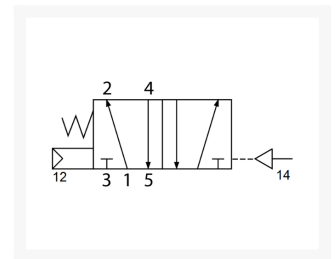

SF4 5/2 MONOST PNEU G1/4

Product Images

Uw voordelen

- Compact ventielen met zeer verzorgde uitstraling en goede flow
- Te gebruiken als leidingmontageventiel, grondplaatventiel
- Uitwisselbaar met SMC 18mm modellen VZ en VZA5000
- Brede range 3/2, 5/2 en 5/3 ventielen met uitstekende levensduur

ATEX certificaat

ATEX certificaat beschikbaar op aanvraag.

Additional Information

EAN Code	8719426379684
Artikelnummer	YPC-SFP4101
Omschrijving	5/2 monostabiel
Merk	YPC
Model	5/2 monostabiel
Type ventiel	Pneumatisch bediend (SFP-Serie)
Aansluitmaat	1/4" BSPP
Functie	5/2 monostabiel