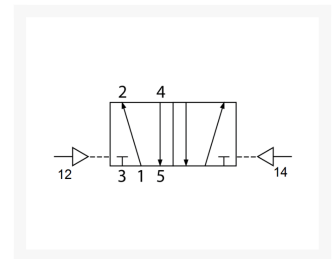

SF4 5/2 BIST PNEU G1/4

Product Images

Uw voordelen

- Compact ventielen met zeer verzorgde uitstraling en goede flow
- Te gebruiken als leidingmontageventiel, grondplaatventiel
- Uitwisselbaar met SMC 18mm modellen VZ en VZA5000
- Brede range 3/2, 5/2 en 5/3 ventielen met uitstekende levensduur

ATEX certificaat

ATEX certificaat beschikbaar op aanvraag.

Additional Information

EAN Code	8719426379714
Artikelnummer	YPC-SFP4200
Omschrijving	5/2 bistabiel
Merk	YPC
Model	5/2 bistabiel
Type ventiel	Pneumatisch bediend (SFP-Serie)
Aansluitmaat	1/4" BSPP
Functie	5/2 bistabiel