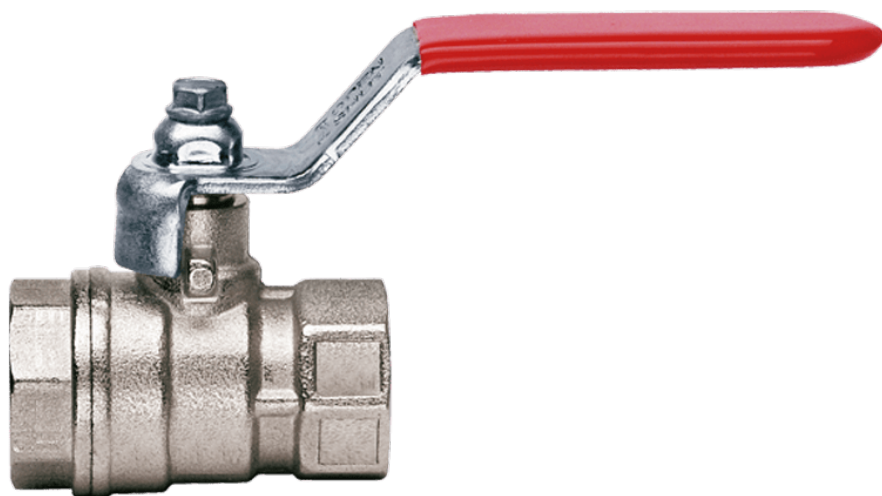

ITAP KOGELKRAAN 1 1/2 BIXBI ROOD ST

Product Images

Additional Information

EAN Code	8719426145883
Artikelnummer	IT-ORIENT21108/R
Aansluiting 1	Binnendraad
Aansluiting 2	Binnendraad
Doorlaat kraan	DN 40
Materiaal kraan	Messing
Medium kraan	Lucht, neutrale gassen, water
Merk kogelkraan	Itap
Type kraan	Ontluchtend
Aansluitmaat	1. 1/2"
Bediening	Handmatig
Max. druk	30 bar
Soort	Orient (reduced flow)
Aansluitsoort	BSPP