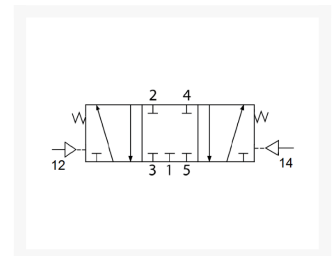

SF4 5/3 CC MONOST PNEU G1/4

Product Images

Uw voordelen

- Compact ventielen met zeer verzorgde uitstraling en goede flow
- Te gebruiken als leidingmontageventiel, grondplaatventiel
- Uitwisselbaar met SMC 18mm modellen VZ en VZA5000
- Brede range 3/2, 5/2 en 5/3 ventielen met uitstekende levensduur

ATEX certificaat

ATEX certificaat beschikbaar op aanvraag.

Additional Information

EAN Code	8719426379738
Artikelnummer	YPC-SFP4303
Omschrijving	5/3 midden gesloten
Merk	YPC
Model	5/3 midden gesloten
Type ventiel	Pneumatisch bediend (SFP-Serie)
Aansluitmaat	1/4" BSPP
Functie	5/3 center closed (CC)