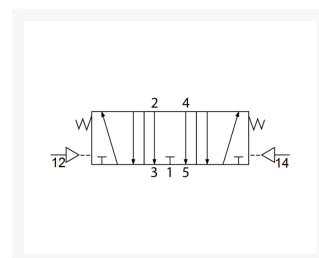

SF4 5/3 OC MONOST PNEU G1/4

Product Images

Uw voordelen

- Compact ventielen met zeer verzorgde uitstraling en goede flow
- Te gebruiken als leidingmontageventiel, grondplaatventiel
- Uitwisselbaar met SMC 18mm modellen VZ en VZA5000
- Brede range 3/2, 5/2 en 5/3 ventielen met uitstekende levensduur

ATEX certificaat

ATEX certificaat beschikbaar op aanvraag.

Additional Information

EAN Code	8719426379745
Artikelnummer	YPC-SFP4403
Omschrijving	5/3 midden open
Merk	YPC
Model	5/3 midden open
Type ventiel	Pneumatisch bediend (SFP-Serie)
Aansluitmaat	1/4" BSPP
Functie	5/3 center exhausted (OC)