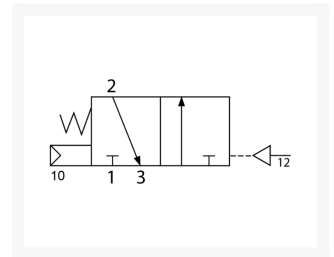

SF4 3/2 NC MONOST PNEU G1/4

Product Images

Uw voordelen

- Compact ventielen met zeer verzorgde uitstraling en goede flow
- Te gebruiken als leidingmontageventiel, grondplaatventiel
- Uitwisselbaar met SMC 18mm modellen VZ en VZA5000
- Brede range 3/2, 5/2 en 5/3 ventielen met uitstekende levensduur

ATEX certificaat

ATEX certificaat beschikbaar op aanvraag.

Additional Information

EAN Code	8719426379769
Artikelnummer	YPC-SFP4601
Omschrijving	3/2 NC monostabiel
Merk	YPC
Model	3/2 NC monostabiel
Type ventiel	Pneumatisch bediend (SFP-Serie)
Aansluitmaat	1/4" BSPP
Functie	3/2 normally closed (NC)
Alternatief voor	VLO318B Festo