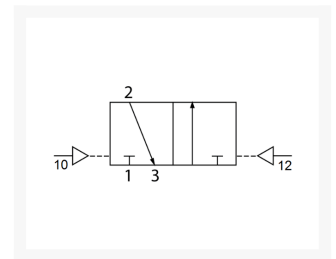

SF4 3/2 BIST PNEU G1/4

Product Images

Uw voordelen

- Compact ventielen met zeer verzorgde uitstraling en goede flow
- Te gebruiken als leidingmontageventiel, grondplaatventiel
- Uitwisselbaar met SMC 18mm modellen VZ en VZA5000
- Brede range 3/2, 5/2 en 5/3 ventielen met uitstekende levensduur

ATEX certificaat

ATEX certificaat beschikbaar op aanvraag.

Additional Information

EAN Code	8719426379820
Artikelnummer	YPC-SFP4800
Omschrijving	3/2 bistabiel
Merk	YPC
Model	3/2 bistabiel
Type ventiel	Pneumatisch bediend (SFP-Serie)
Aansluitmaat	1/4" BSPP
Functie	3/2 bistabiel