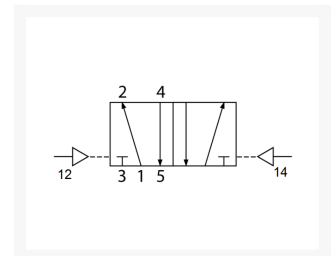

SF6 5/2 BIST PNEU G1/2

Product Images

Uw voordelen

- Compact ventielen met zeer verzorgde uitstraling en goede flow
- Te gebruiken als leidingmontageventiel, grondplaatventiel
- Uitwisselbaar met SMC 18mm modellen VZ en VZA5000
- Brede range 3/2, 5/2 en 5/3 ventielen met uitstekende levensduur

ATEX certificaat

ATEX certificaat beschikbaar op aanvraag.

Additional Information

EAN Code	8719426379936
Artikelnummer	YPC-SFP6200
Omschrijving	5/2 bistabiel
Merk	YPC
Model	5/2 bistabiel
Type ventiel	Pneumatisch bediend (SFP-Serie)
Aansluitmaat	1/2" BSPP
Functie	5/2 bistabiel