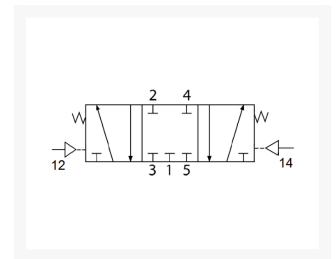

SF6 5/3 CC MONOST PNEU G1/2

Product Images