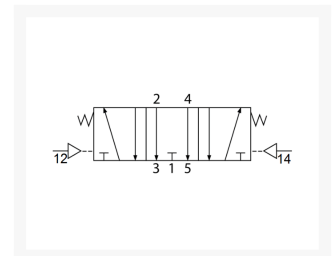

SF6 5/3 OC MONOST PNEU G1/2

Product Images

Uw voordelen

- Compact ventielen met zeer verzorgde uitstraling en goede flow
- Te gebruiken als leidingmontageventiel, grondplaatventiel
- Uitwisselbaar met SMC 18mm modellen VZ en VZA5000
- Brede range 3/2, 5/2 en 5/3 ventielen met uitstekende levensduur

ATEX certificaat

ATEX certificaat beschikbaar op aanvraag.

Additional Information

| | |
|---------------|---------------------------------|
| EAN Code | 8719426379950 |
| Artikelnummer | YPC-SFP6403 |
| Omschrijving | 5/3 midden open |
| Merk | YPC |
| Model | 5/3 midden open |
| Type ventiel | Pneumatisch bediend (SFP-Serie) |
| Aansluitmaat | 1/2" BSPP |
| Functie | 5/3 center exhausted (OC) |