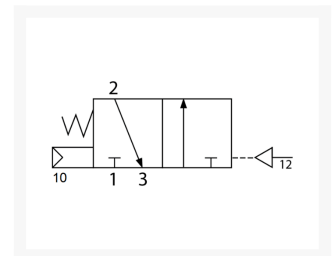

SF6 3/2 NC MONOST PNEU G1/2

Product Images