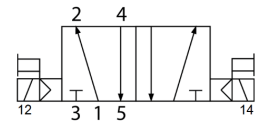

## Omschrijving

---

De YPC namur ventielen worden geleverd met een set bestaande uit montage schroeven en een afblindplaatje. Door het afblindplaatje in poort 2 of poort 4 te plaatsen maakt u van een 5/2 Namur ventiel een 3/2 normaal open of normaal gesloten ventiel. Afblindplug in poort 2 = 3/2 normaal gesloten Afblindplug in poort 4 = 3/2 normaal open