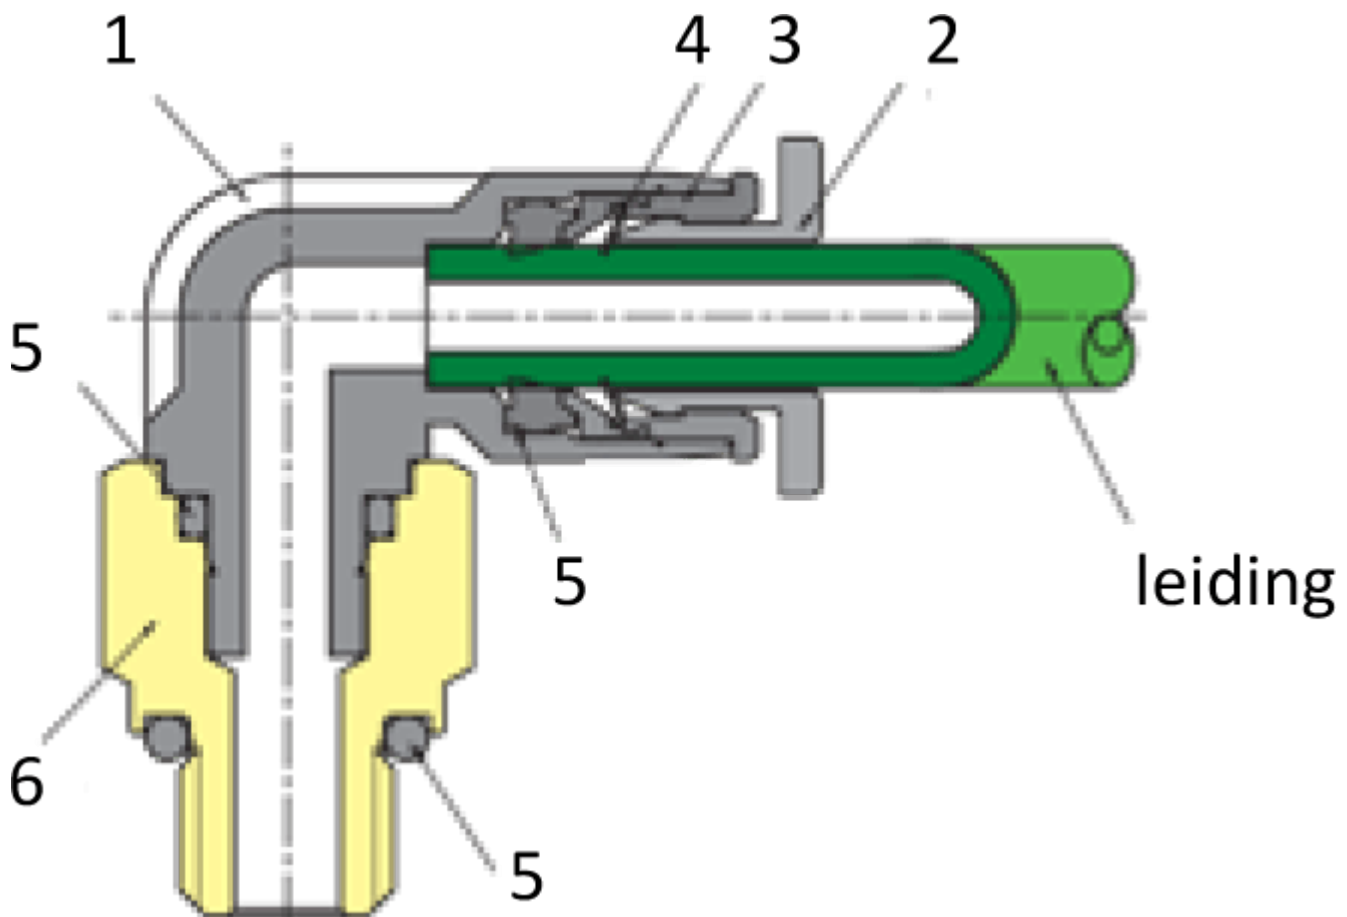

## Product Images

## Omschrijving

Sang-A uit het Koreaanse Daegu is een echte push-in fittingen specialist en één van de wereldmarkt leidende partijen.

Naast meerdere fabrieken en een wereldwijd omvattend verkoopnetwerk zijn er ook grote en bekende pneumatiek leveranciers die de Sang-A producten onder privat-label verkopen. Door haar keuze voor kwaliteit groeit Sang-A, mede door haar sterke assemblageautomatisering en de geautomatiseerde testfaciliteiten. Op Sang-A kunt u bouwen.

Afgelopen jaren zijn de push-in fittingen geheel opnieuw ontworpen voor een nog compactere uitvoering en hogere werkdrukken. Door de voorspanning op de afdichtingslip heeft u een uitstekende afdichting ook bij vacuüm- toepassingen en of trillingen. U steekt de leiding makkelijk in. En de lipseal dicht perfect af, ook bij licht afwijkende leidingtoleranties.

## Additional Information

---

EAN Code	8719426177259
Artikelnummer	NSE08-01/OUT
Aansluiting 1	Buitendraad
Draadmaat 1	1/8" BSPT
Fabrikant	Sang-A
Slangdiameter	8 mm
Aansluiting 1	8mm
Aansluiting 2	1/8"
Materiaal	Kunststof
Draadsoort 2	BSPT