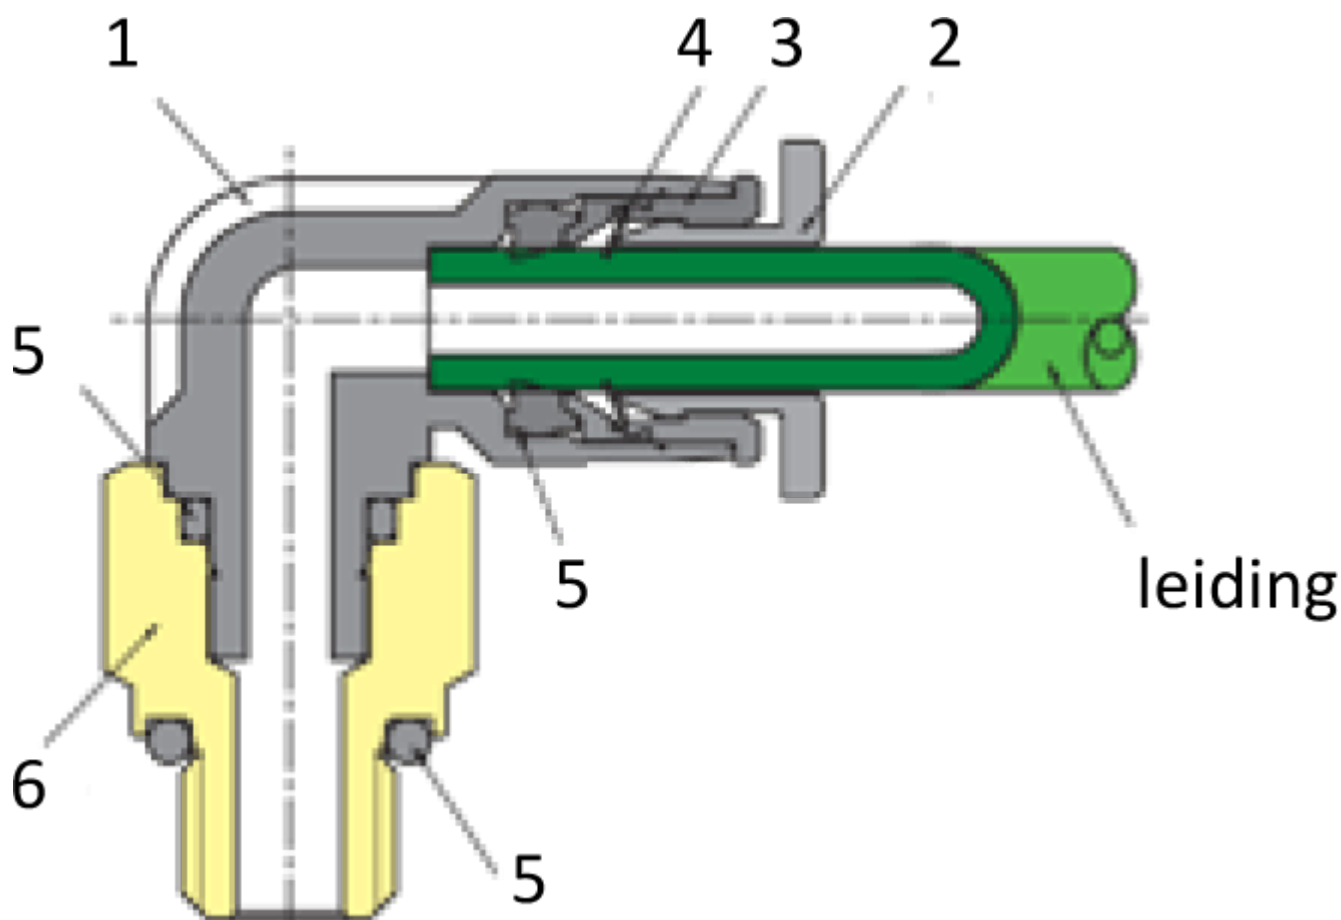

# SNELHEIDSR. CIL 90° PIF Ø08-1/4

## Omschrijving

Sang-A uit het Koreaanse Daegu is een echte push-in fittingen specialist en één van de wereldmarkt leidende partijen.

Naast meerdere fabrieken en een wereldwijd omvattend verkoopnetwerk zijn er ook grote en bekende pneumatiek leveranciers die de Sang-A producten onder privat-label verkopen. Door haar keuze voor kwaliteit groeit Sang-A, mede door haar sterke assemblageautomatisering en de geautomatiseerde testfaciliteiten. Op Sang-A kunt u bouwen.

Afgelopen jaren zijn de push-in fittingen geheel opnieuw ontworpen voor een nog compactere uitvoering en hogere werkdrukken. Door de voorspanning op de afdichtingslip heeft u een uitstekende afdichting ook bij vacuüm- toepassingen en of trillingen. U steekt de leiding makkelijk in. En de lipseal dicht perfect af, ook bij licht afwijkende leidingtoleranties.

## Additional Information

---

EAN Code	8719426177273
Artikelnummer	NSE08-02/OUT
Aansluiting 1	Buitendraad
Draadmaat 1	1/4" BSPT
Fabrikant	Sang-A
Slangdiameter	8 mm
Aansluiting 1	8mm
Aansluiting 2	1/4"
Materiaal	Kunststof
Draadsoort 2	BSPT