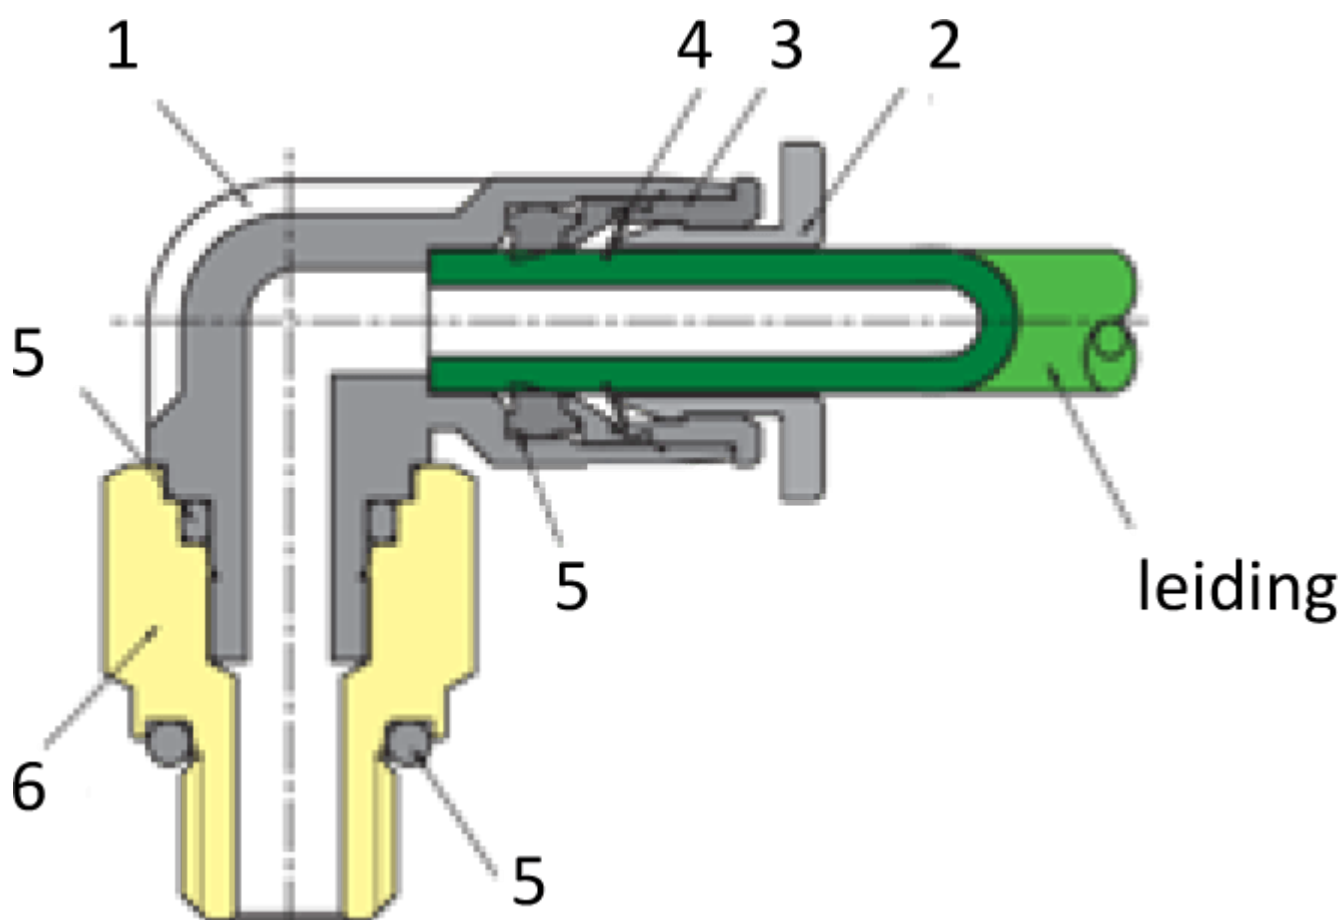

# SNELHEIDSR. VEN 90° PIF Ø08-3/8

## Omschrijving

Sang-A uit het Koreaanse Daegu is een echte push-in fittingen specialist en één van de wereldmarkt leidende partijen.

Naast meerdere fabrieken en een wereldwijd omvattend verkoopnetwerk zijn er ook grote en bekende pneumatiek leveranciers die de Sang-A producten onder privat-label verkopen. Door haar keuze voor kwaliteit groeit Sang-A, mede door haar sterke assemblageautomatisering en de geautomatiseerde testfaciliteiten. Op Sang-A kunt u bouwen.

Afgelopen jaren zijn de push-in fittingen geheel opnieuw ontworpen voor een nog compactere uitvoering en hogere werkdrukken. Door de voorspanning op de afdichtingslip heeft u een uitstekende afdichting ook bij vacuüm- toepassingen en of trillingen. U steekt de leiding makkelijk in. En de lipseal dicht perfect af, ook bij licht afwijkende leidingtoleranties.

## Additional Information

---

EAN Code	8719426177280
Artikelnummer	NSE08-03/IN
Aansluiting 1	Buitendraad
Draadmaat 1	3/8" BSPT
Fabrikant	Sang-A
Slangdiameter	8 mm
Aansluiting 1	8mm
Aansluiting 2	3/8"
Materiaal	Kunststof
Draadsoort 2	BSPT