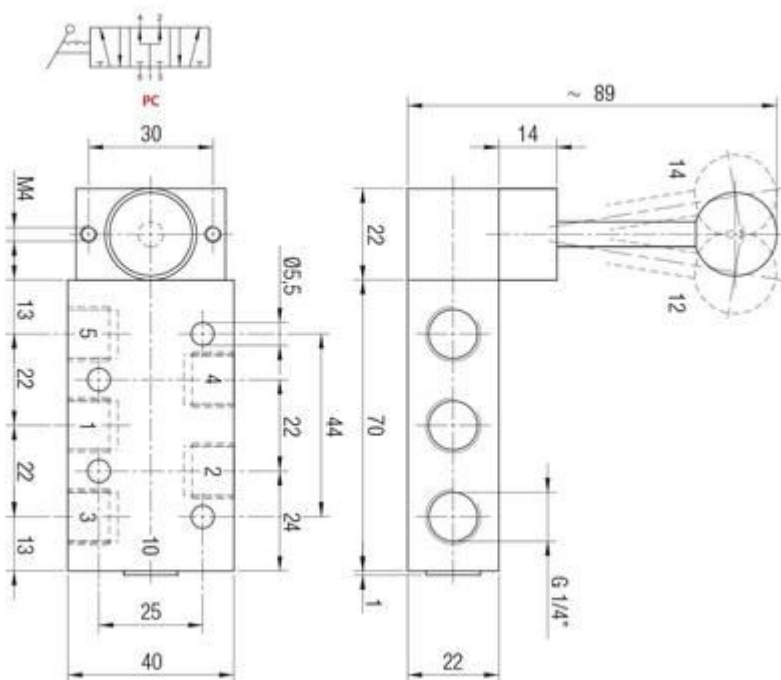

# HANDB. RVS316L OC 5/3VENT TRIST 1/4

## Opbouw artikelnummer

Serie	S	Reactivatie	Uitgangen	Functie	Dimensie
X1V	L = hendel	0 = monostabiel	3 = 3/2	NC = normally closed	03 = 1/4"
		1 = bistabiel	5 = 5/2	00 = niet aanwezig	
		2 = tristabiel	7 = 5/3	PC = midden onder druk	

## Afmetingen

## Additional Information

---

EAN Code	8719426508763
Artikelnummer	X1VL27OC03
Merk	Aignep
Draadmaat 1	1/4" BSPP
Materiaal huis	RVS 1.4404 (RVS316L)
Ventiel specificatie	Midden open
Model	5/3 tristabiel
Aansluitmaat	1/4" BSPP
Functie	5/3 center exhausted (OC)