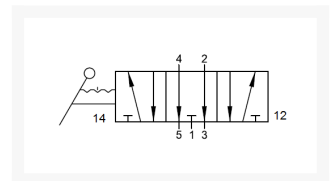

# HANDB. RVS316L OC 5/3VENT TRIST 1/4

## Opbouw artikelnummer

Serie	S	Reactivatie	Uitgangen	Functie	Dimensie
X1V	L = hendel	0 = monostabiel	3 = 3/2	NC = normally closed	03 = 1/4"
		1 = bistabiel	5 = 5/2	00 = niet aanwezig	
		2 = tristabiel	7 = 5/3	PC = midden onder druk	

## Afmetingen

## Additional Information

---

EAN Code	8719426508763
Artikelnummer	X1VL27OC03
Merk	Aignep
Draadmaat 1	1/4" BSPP
Materiaal huis	RVS 1.4404 (RVS316L)
Ventiel specificatie	Midden open
Model	5/3 tristabiel
Aansluitmaat	1/4" BSPP
Functie	5/3 center exhausted (OC)