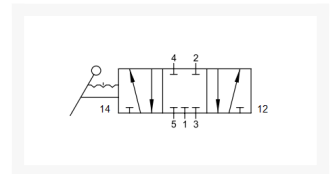

HANDB. RVS316L CC 5/3VENT TRIST 1/4

Product Images

Additional Information

EAN Code	8719426508756
Artikelnummer	X1VL27CC03
Merk	Aignep
Draadmaat 1	1/4" BSPP
Materiaal huis	RVS 1.4404 (RVS316L)
Ventiel specificatie	Midden gesloten
Model	5/3 tristabiel
Aansluitmaat	1/4" BSPP
Functie	5/3 center closed (CC)