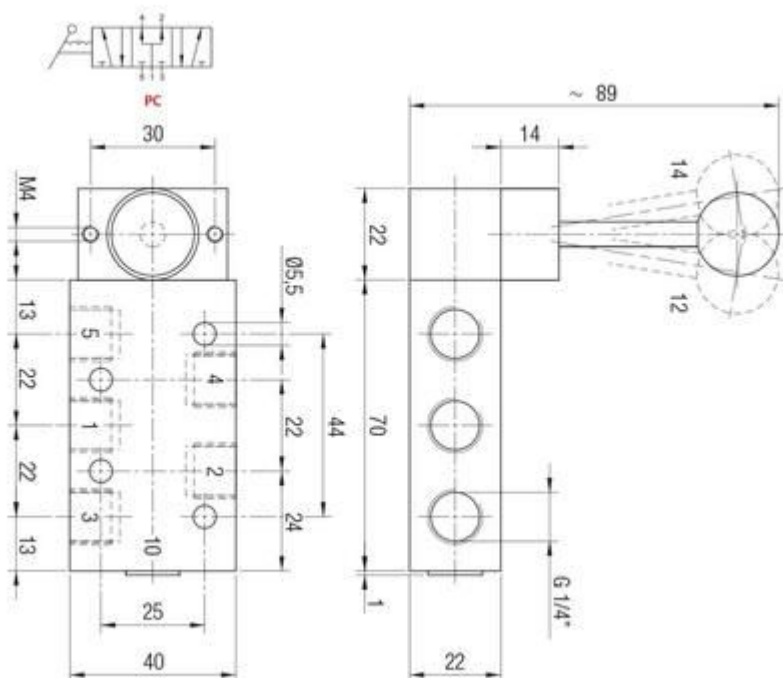

# HANDB. RVS316L OC 5/3VENT MONST 1/4

## Opbouw artikelnummer

Serie	S	Reactivatie	Uitgangen	Functie	Dimensie
X1V	L = hendel	0 = monostabiel	3 = 3/2	NC = normally closed	03 = 1/4"
		1 = bistabiel	5 = 5/2	00 = niet aanwezig	
		2 = tristabiel	7 = 5/3	PC = midden onder druk	

## Afmetingen

## Additional Information

---

EAN Code	8719426508732
Artikelnummer	X1VL07OC03
Merk	Aignep
Draadmaat 1	1/4" BSPP
Materiaal huis	RVS 1.4404 (RVS316L)
Ventiel specificatie	Midden open
Model	5/3 monostabiel
Aansluitmaat	1/4" BSPP
Functie	5/3 center exhausted (OC)