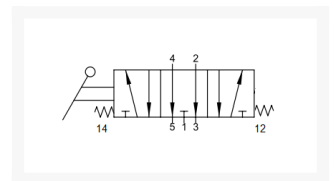

## Opbouw artikelnummer

Serie	S	Reactivatie	Uitgangen	Functie	Dimensie
X1V	L = hendel	0 = monostabiel	3 = 3/2	NC = normally closed	03 = 1/4"
		1 = bistabiel	5 = 5/2	00 = niet aanwezig	
		2 = tristabiel	7 = 5/3	PC = midden onder druk	

## Afmetingen

## Additional Information

---

EAN Code	8719426508732
Artikelnummer	X1VL07OC03
Merk	Aignep
Draadmaat 1	1/4" BSPP
Materiaal huis	RVS 1.4404 (RVS316L)
Ventiel specificatie	Midden open
Model	5/3 monostabiel
Aansluitmaat	1/4" BSPP
Functie	5/3 center exhausted (OC)