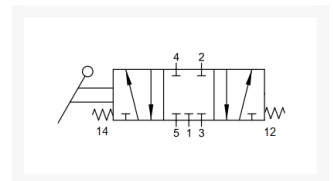

HANDB. RVS316L CC 5/3VENT MONST 1/4

Product Images

Opbouw artikelnummer

Serie	S	Reactivatie	Uitgangen	Functie	Dimensie
X1V	L = hendel	0 = monostabiel	3 = 3/2	NC = normally closed	03 = 1/4"
		1 = bistabiel	5 = 5/2	00 = niet aanwezig	
		2 = tristabiel	7 = 5/3	PC = midden onder druk	

Afmetingen

Additional Information

EAN Code	8719426508725
Artikelnummer	X1VL07CC03
Merk	Aignep
Draadmaat 1	1/4" BSPP
Materiaal huis	RVS 1.4404 (RVS316L)
Ventiel specificatie	Midden gesloten
Model	5/3 monostabiel
Aansluitmaat	1/4" BSPP
Functie	5/3 center closed (CC)