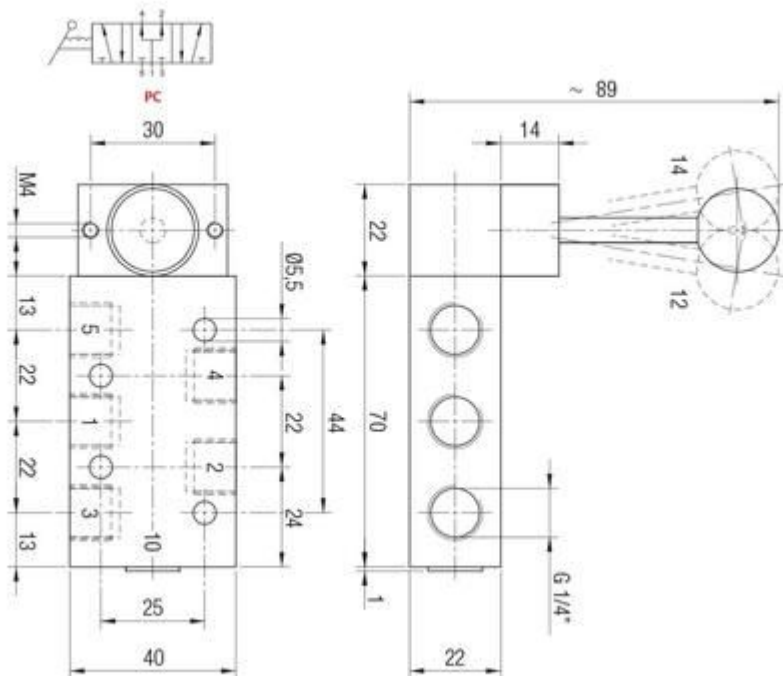

HANDB. RVS316L CC 5/3VENT MONST 1/4

Product Images

Opbouw artikelnummer

Serie	S	Reactivatie	Uitgangen	Functie	Dimensie
X1V	L = hendel	0 = monostabiel	3 = 3/2	NC = normally closed	03 = 1/4"
		1 = bistabiel	5 = 5/2	00 = niet aanwezig	
		2 = tristabiel	7 = 5/3	PC = midden onder druk	

Afmetingen

Additional Information

EAN Code	8719426508725
Artikelnummer	X1VL07CC03
Merk	Aignep
Draadmaat 1	1/4" BSPP
Materiaal huis	RVS 1.4404 (RVS316L)
Ventiel specificatie	Midden gesloten
Model	5/3 monostabiel
Aansluitmaat	1/4" BSPP
Functie	5/3 center closed (CC)