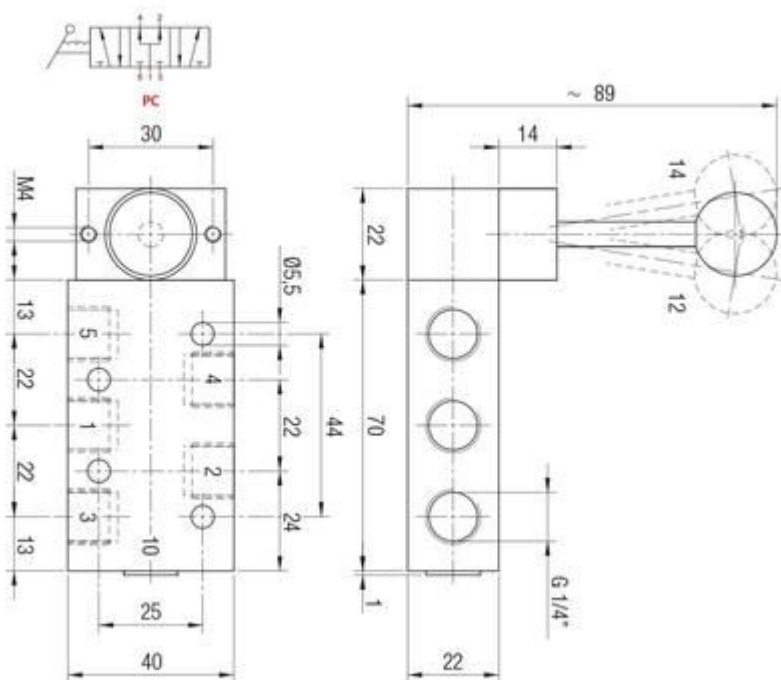

HANDB. RVS316L 5/2 VENT MONST 1/4

Product Images

Opbouw artikelnummer

Serie	S	Reactivatie	Uitgangen	Functie	Dimensie
X1V	L = hendel	0 = monostabiel	3 = 3/2	NC = normally closed	03 = 1/4"
		1 = bistabiel	5 = 5/2	00 = niet aanwezig	
		2 = tristabiel	7 = 5/3	PC = midden onder druk	

Afmetingen

Additional Information

EAN Code	8719426508701
Artikelnummer	X1VL050003
Merk	Aignep
Draadmaat 1	1/4" BSPP
Materiaal huis	RVS 1.4404 (RVS316L)
Ventiel specificatie	-
Model	5/2 monostabiel
Aansluitmaat	1/4" BSPP
Functie	5/2 monostabiel