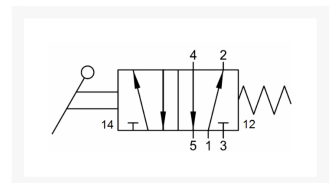

HANDB. RVS316L 5/2 VENT MONST 1/4

Product Images

Opbouw artikelnummer

Serie	S	Reactivatie	Uitgangen	Functie	Dimensie
X1V	L = hendel	0 = monostabiel	3 = 3/2	NC = normally closed	03 = 1/4"
		1 = bistabiel	5 = 5/2	00 = niet aanwezig	
		2 = tristabiel	7 = 5/3	PC = midden onder druk	

Afmetingen

Additional Information

EAN Code	8719426508701
Artikelnummer	X1VL050003
Merk	Aignep
Draadmaat 1	1/4" BSPP
Materiaal huis	RVS 1.4404 (RVS316L)
Ventiel specificatie	-
Model	5/2 monostabiel
Aansluitmaat	1/4" BSPP
Functie	5/2 monostabiel