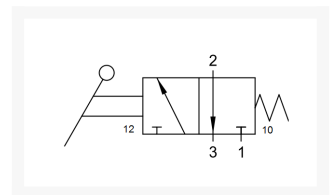

HANDB. RVS316L NC 3/2VENT MONST 1/4

Product Images

Opbouw artikelnummer

Serie	S	Reactivatie	Uitgangen	Functie	Dimensie
X1V	L = hendel	0 = monostabiel	3 = 3/2	NC = normally closed	03 = 1/4"
		1 = bistabiel	5 = 5/2	00 = niet aanwezig	
		2 = tristabiel	7 = 5/3	PC = midden onder druk	

Afmetingen

Additional Information

EAN Code	8719426508688
Artikelnummer	X1VL03NC03
Merk	Aignep
Draadmaat 1	1/4" BSPP
Materiaal huis	RVS 1.4404 (RVS316L)
Ventiel specificatie	NC
Model	3/2 monostabiel
Aansluitmaat	1/4" BSPP
Functie	3/2 normally closed (NC)