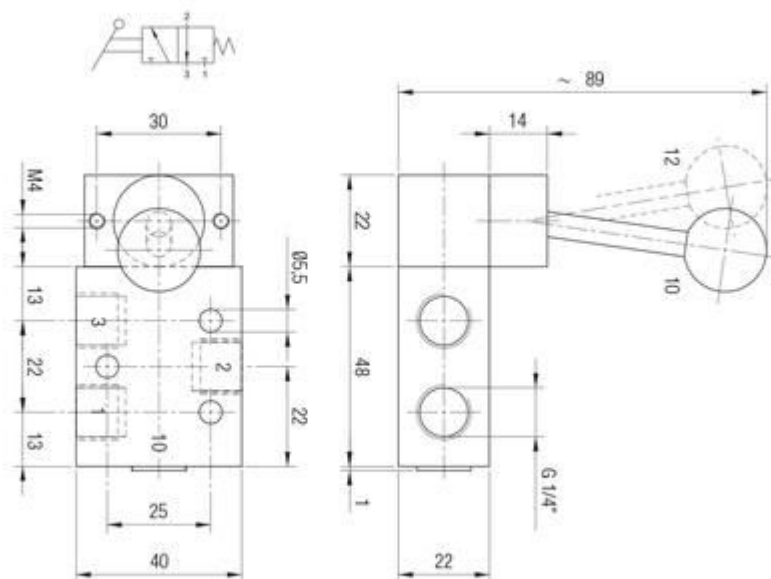

HANDB. RVS316L NC 3/2VENT MONST 1/4

Product Images

Opbouw artikelnummer

Serie	S	Reactivatie	Uitgangen	Functie	Dimensie
X1V	L = hendel	0 = monostabiel	3 = 3/2	NC = normally closed	03 = 1/4"
		1 = bistabiel	5 = 5/2	00 = niet aanwezig	
		2 = tristabiel	7 = 5/3	PC = midden onder druk	

Afmetingen

Additional Information

EAN Code	8719426508688
Artikelnummer	X1VL03NC03
Merk	Aignep
Draadmaat 1	1/4" BSPP
Materiaal huis	RVS 1.4404 (RVS316L)
Ventiel specificatie	NC
Model	3/2 monostabiel
Aansluitmaat	1/4" BSPP
Functie	3/2 normally closed (NC)