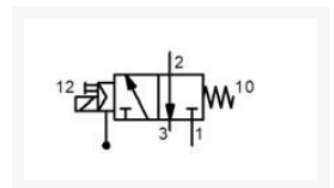

ELEC VACUUM 3/2NC 3/8 HULPLU

Product Images

Additional Information

EAN Code	8719426164358
Artikelnummer	MF-G3011
Omschrijving	Ventiel 3/2 NC
Draadmaat 1	3/8" BSPP
Model	3/2 NC monostabiel
Type ventiel	Vacuüm
Aansluitmaat	3/8" BSPP
Functie	3/2 normally closed (NC)
Spoel/ventiel	Ventiel