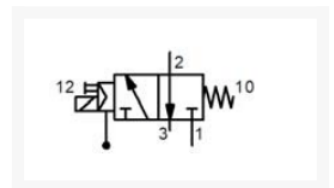

## Additional Information

---

EAN Code	8719426164365
Artikelnummer	MF-G3020
Omschrijving	Ventiel 3/2 NC
Draadmaat 1	1/2" BSPP
Model	3/2 NC monostabiel
Type ventiel	Vacuüm
Aansluitmaat	1/2" BSPP
Functie	3/2 normally closed (NC)
Spoel/ventiel	Ventiel