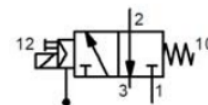

ELEC VACUUM 3/2NC 1 HULPLUCH

Product Images

Additional Information

EAN Code	8719426164389
Artikelnummer	MF-G3050
Omschrijving	Ventiel 3/2 NC
Draadmaat 1	1" BSPP
Model	3/2 NC monostabiel
Type ventiel	Vacuüm
Aansluitmaat	1" BSPP
Functie	3/2 normally closed (NC)
Spoel/ventiel	Ventiel