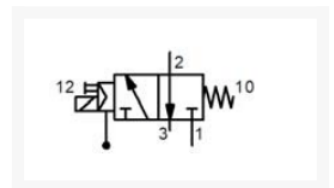

# ELEC VACUUM 3/2NC 2 HULPLUCH

## Additional Information

---

EAN Code	8719426164402
Artikelnummer	MF-G3068
Omschrijving	Ventiel 3/2 NC
Draadmaat 1	2" BSPP
Model	3/2 NC monostabiel
Type ventiel	Vacuüm
Aansluitmaat	2" BSPP
Functie	3/2 normally closed (NC)
Spoel/ventiel	Ventiel