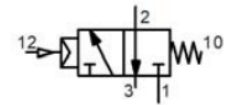

PNEU VACUUM 3/2NC 1/2 ST.POO

Product Images

Additional Information

EAN Code	8719426164440
Artikelnummer	MF-G3081
Model	3/2 NC monostabiel
Type ventiel	Vacuüm
Aansluitmaat	1/2" BSPP
Functie	3/2 normally closed (NC)