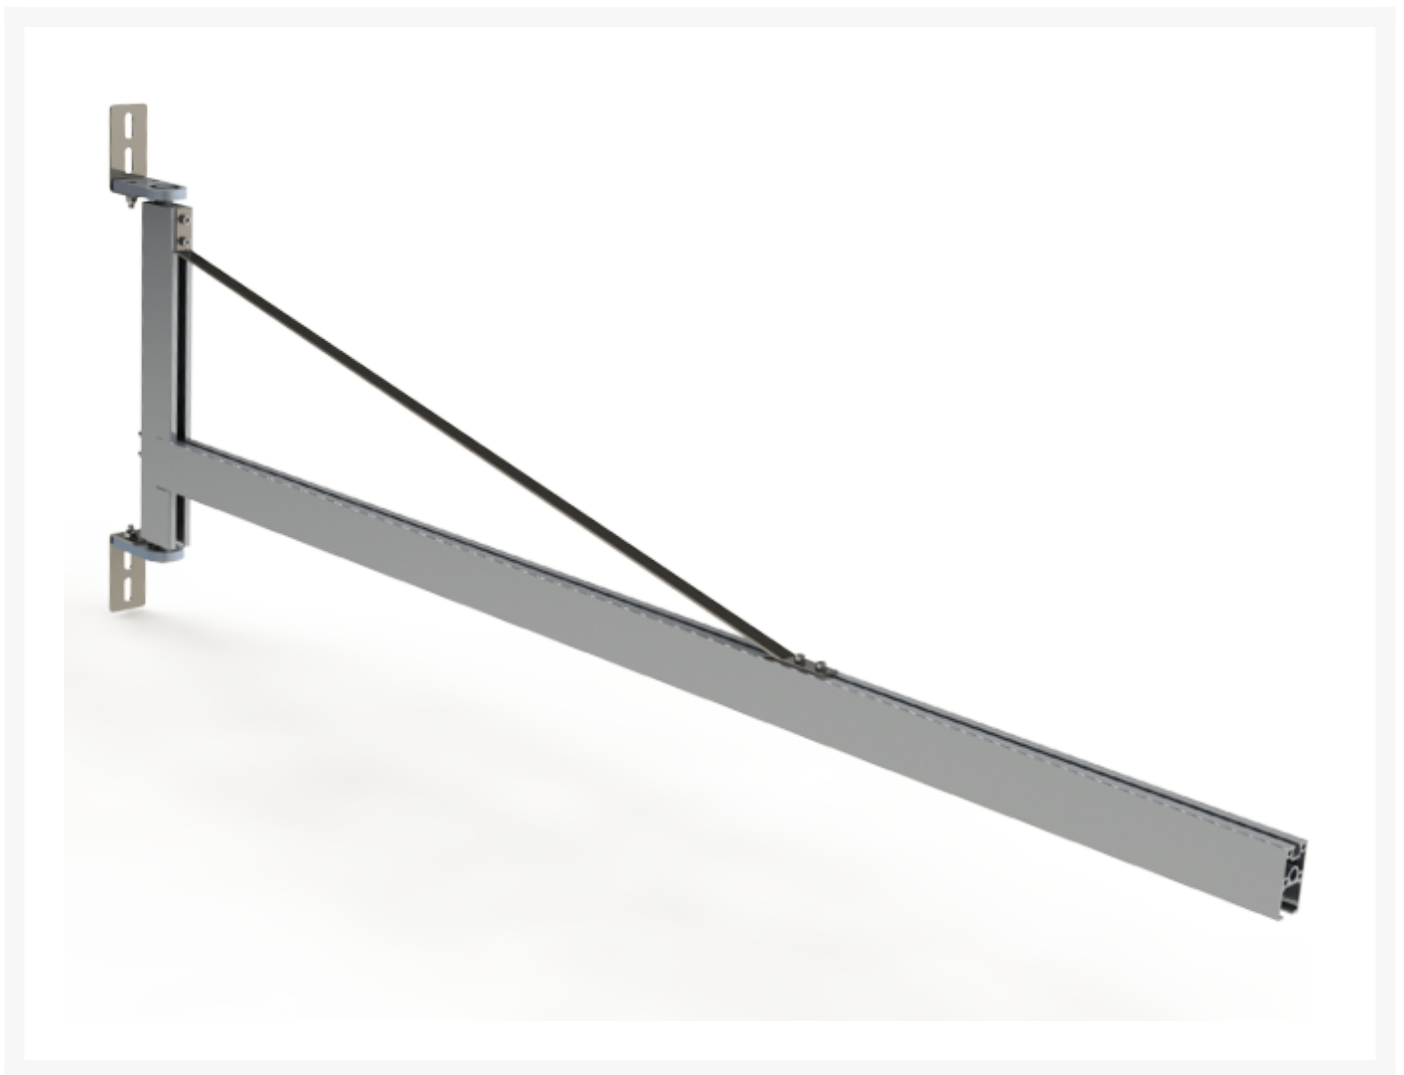

# MUURMONTAGE ARM 1500MM - 13KG

## Additional Information

---

EAN Code	8719426308004
Artikelnummer	SIC-800.021.320
Omschrijving	Muurmontage arm
Aansluiting 1	Binnendraad
Draadmaat 1	1/4"
Draadsoort 1	BSPP
Max. druk (bar)	12
Lengte	1,5 meter
Merk	Sicomat