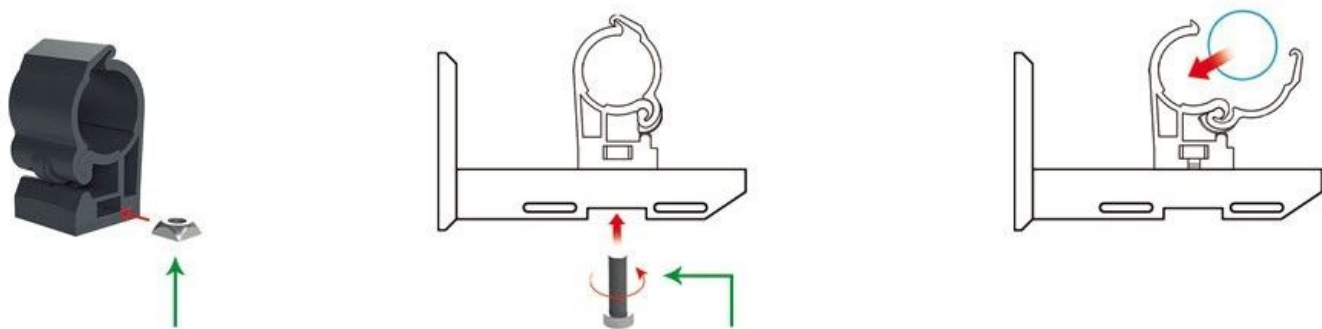

## Product Images

---

## Omschrijving

---

Het correct bevestigen van een leidingsysteem is zeer belangrijk! Houdt u rekening met uitzetting en krimp van de buis door het opwarmen en afkoelen van het leidingsysteem. Een niet correct opgehangen leidingsysteem kan grote krachten op de klemmen uitoefenen, waardoor de klemmen kunnen losraken. Leest u de montage instructie!

Sicomat heeft twee typen klemmen voor u. Model R244 is gemaakt van kunststof en wordt vooral gebruikt op vlakke wanden. De R244 klemmen hebben als voordeel dat ze met verschillende leidingdiameters zeer eenvoudig in lijn te zetten zijn met behulp van vulstukken.